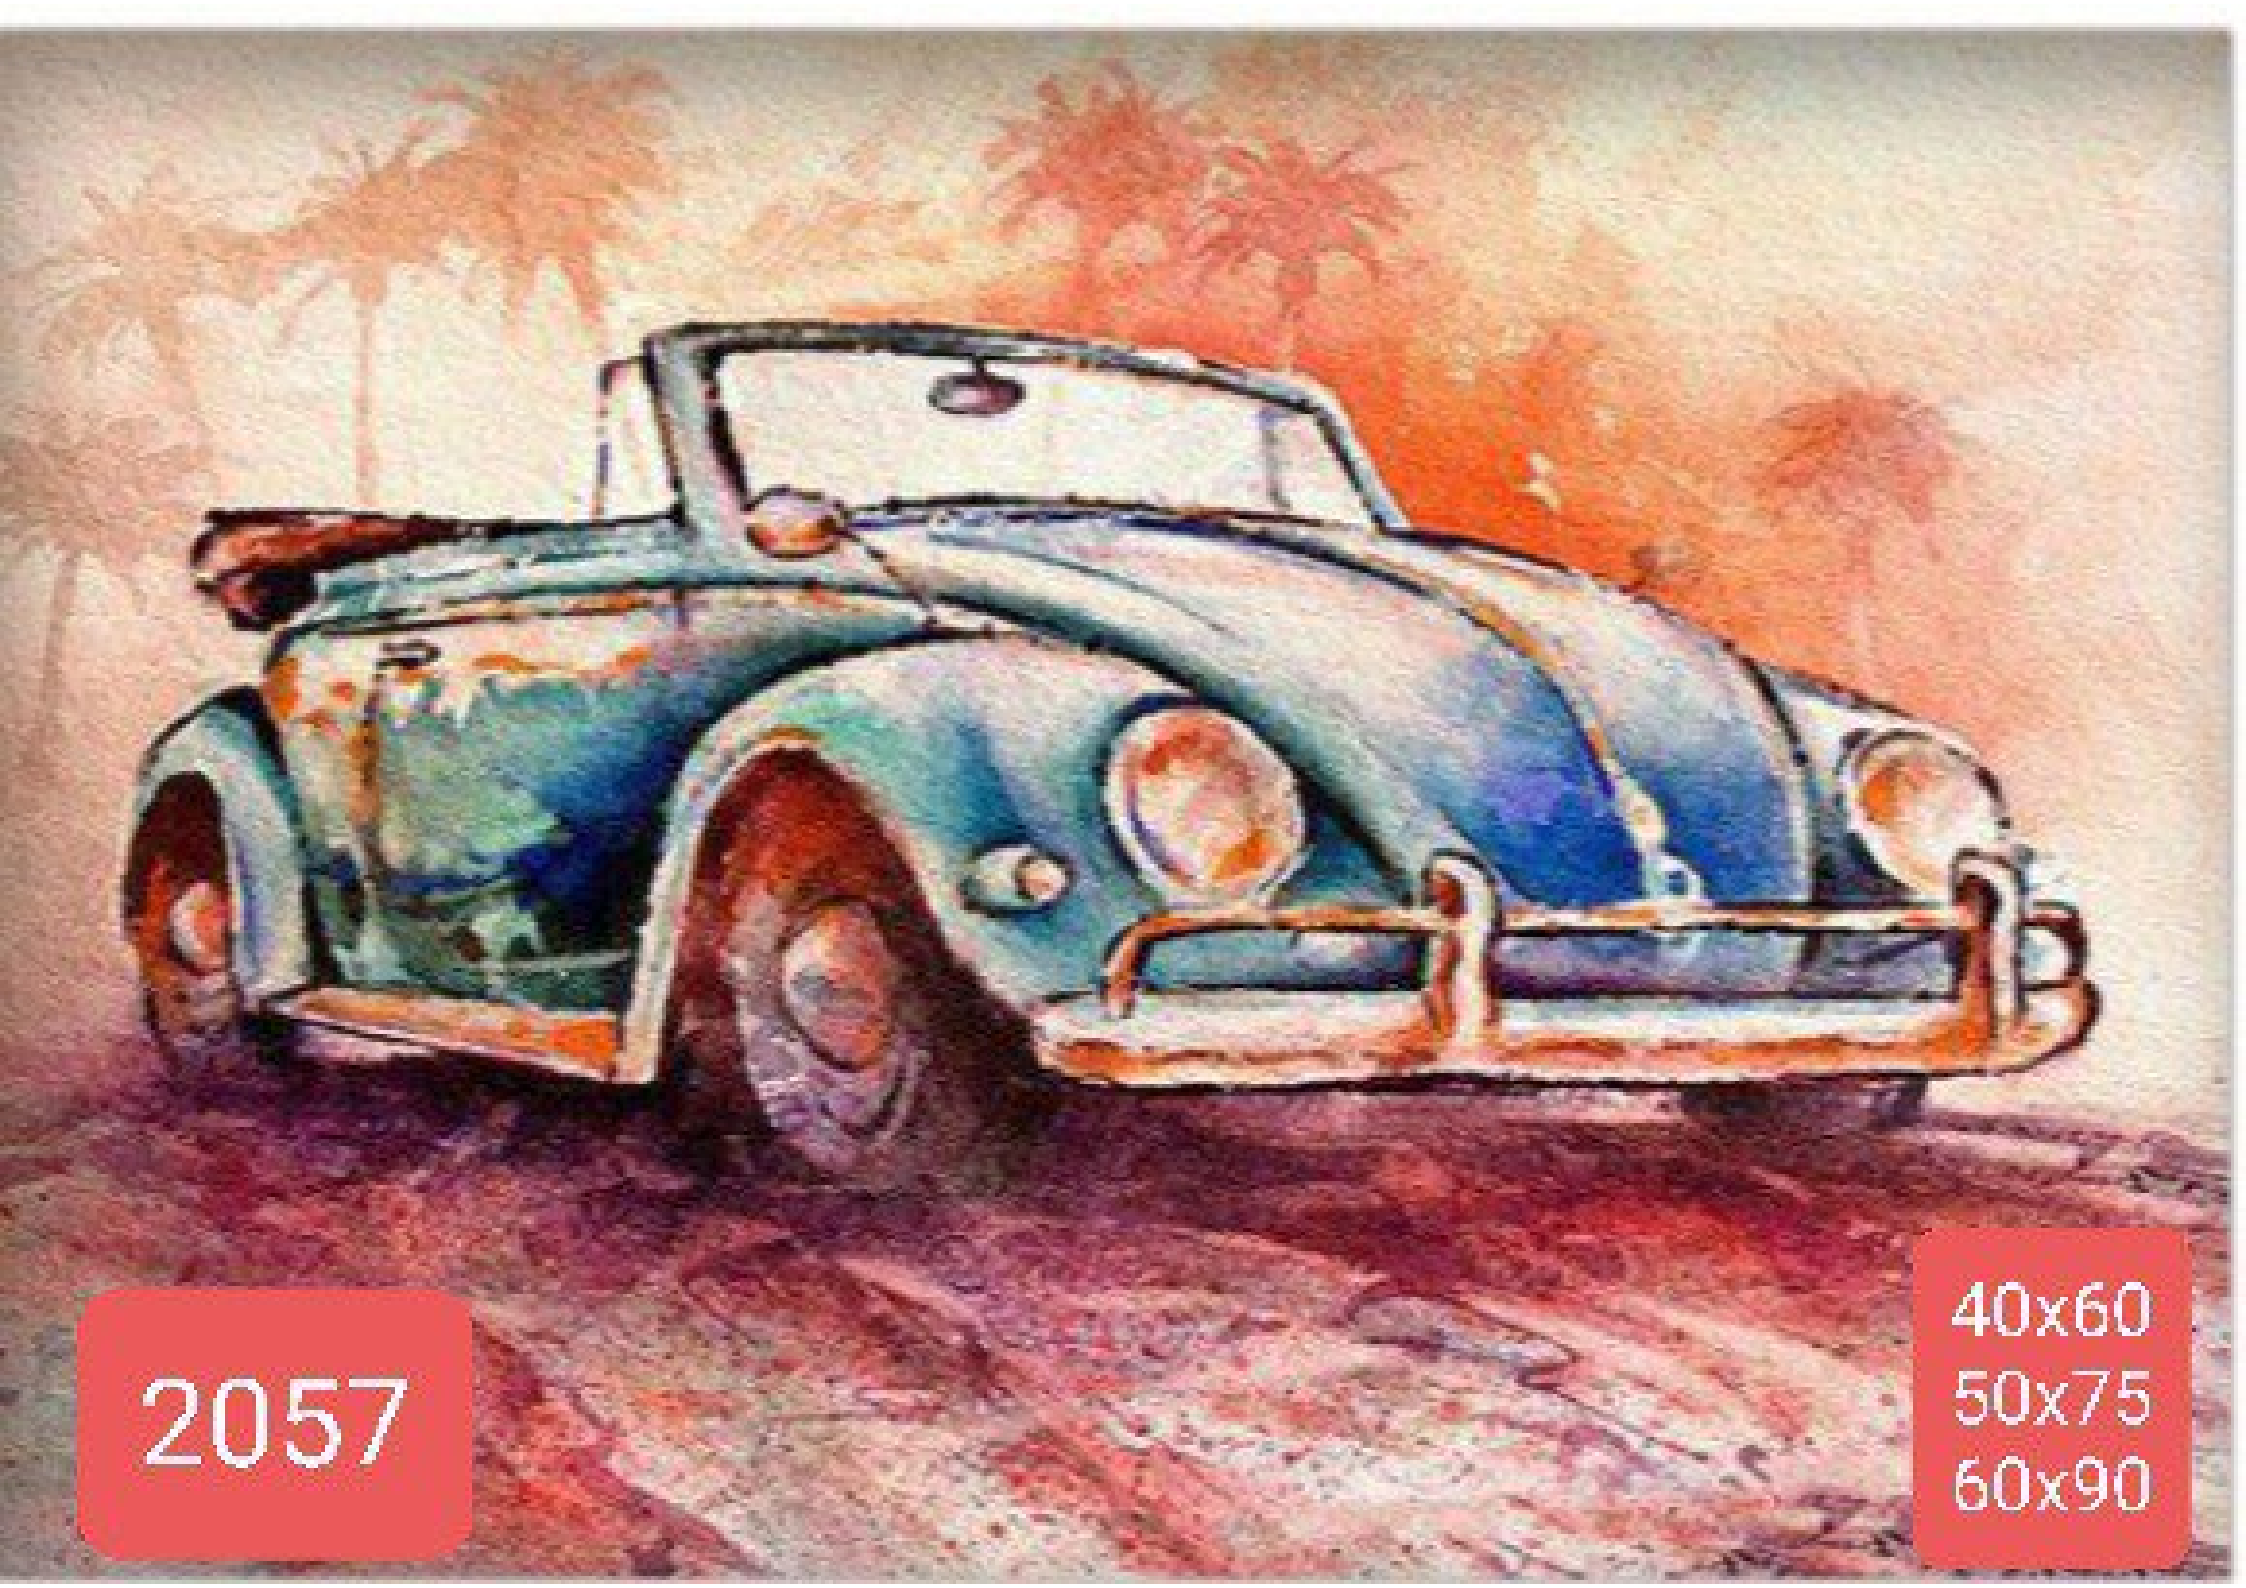

2057

40x60
50x75
60x90