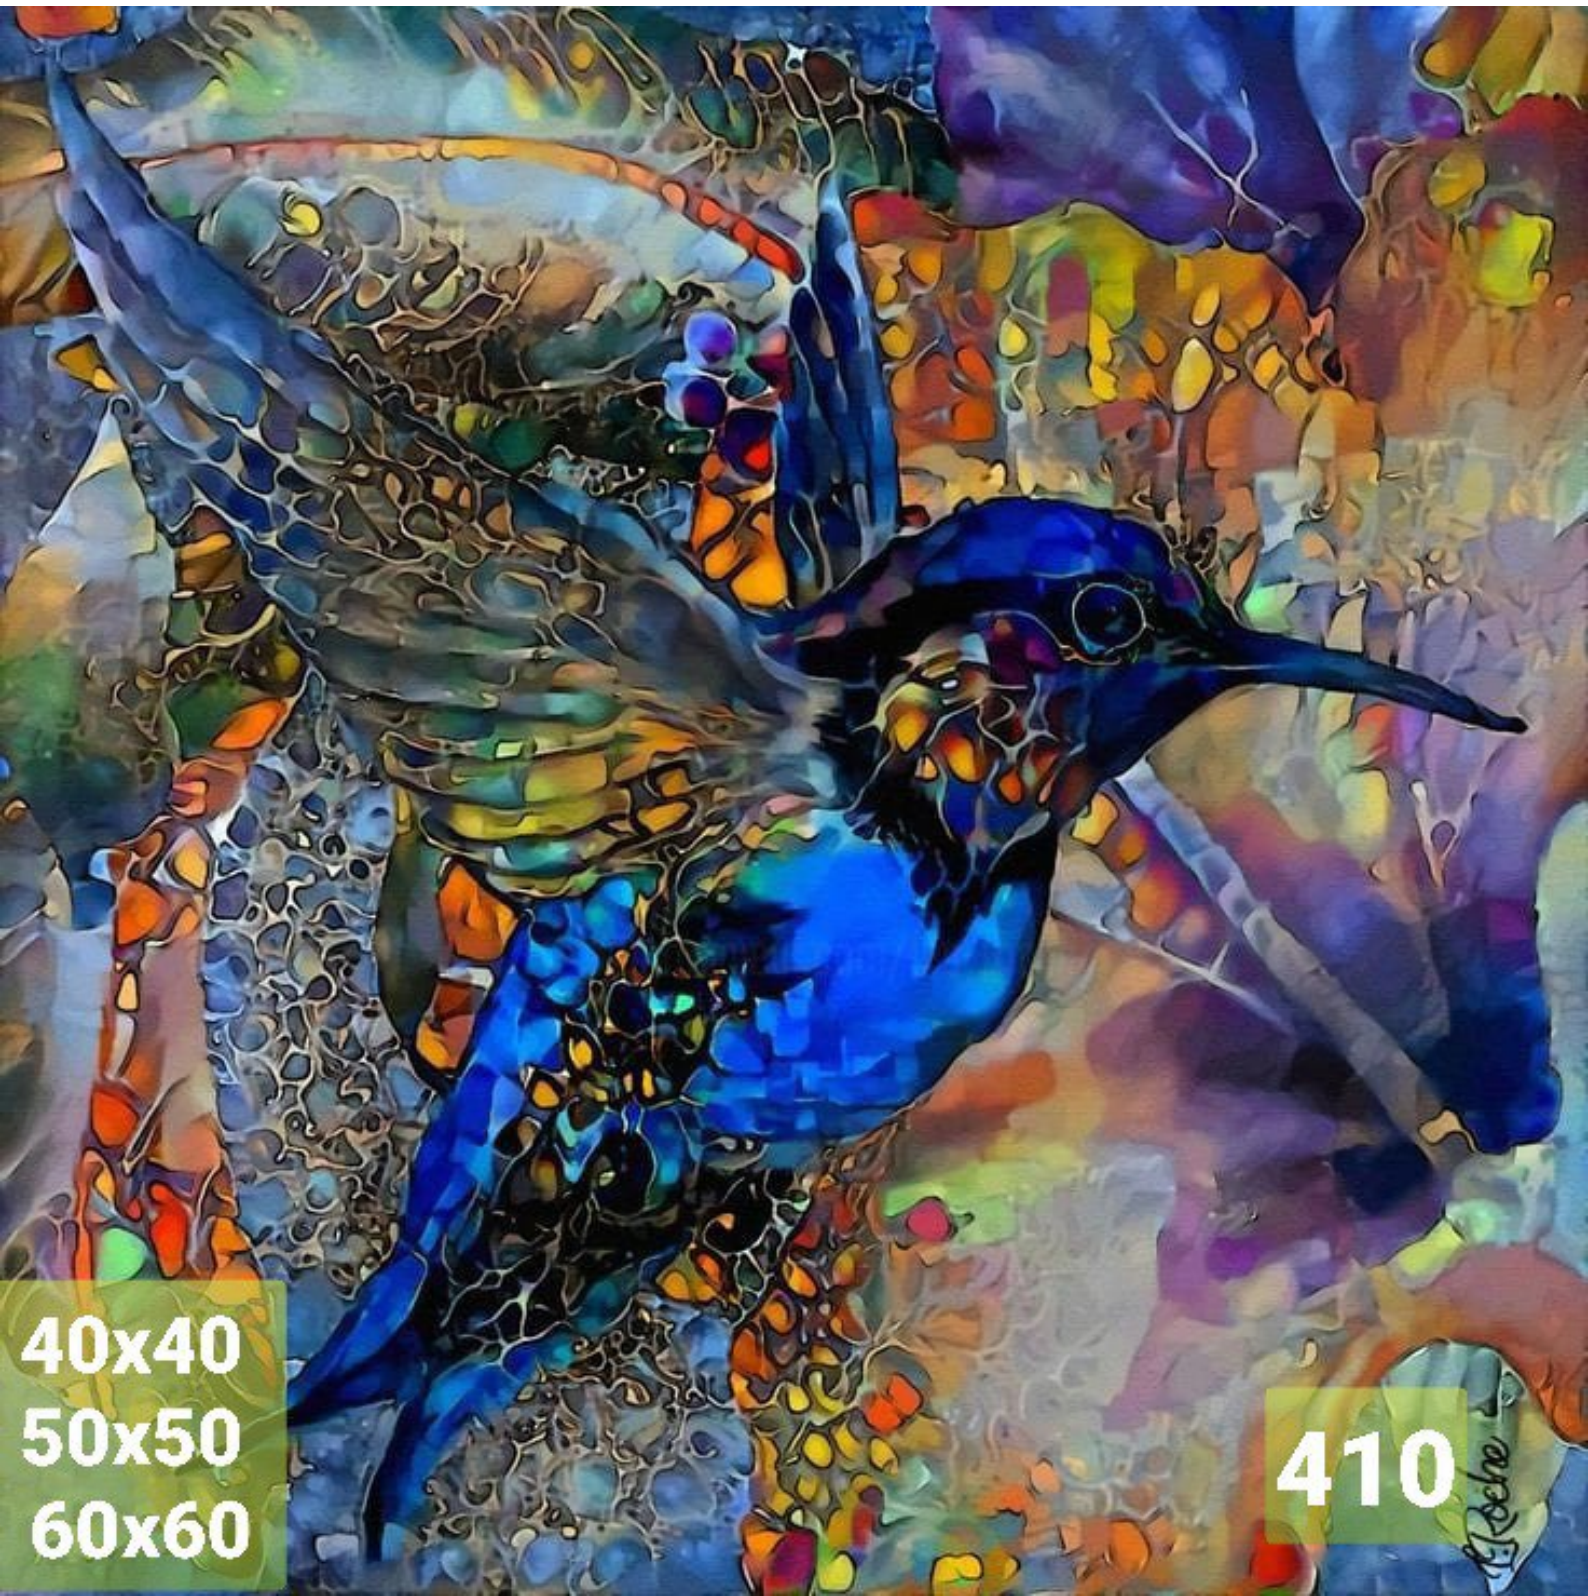

40x40
50x50
60x60

410

Bohe